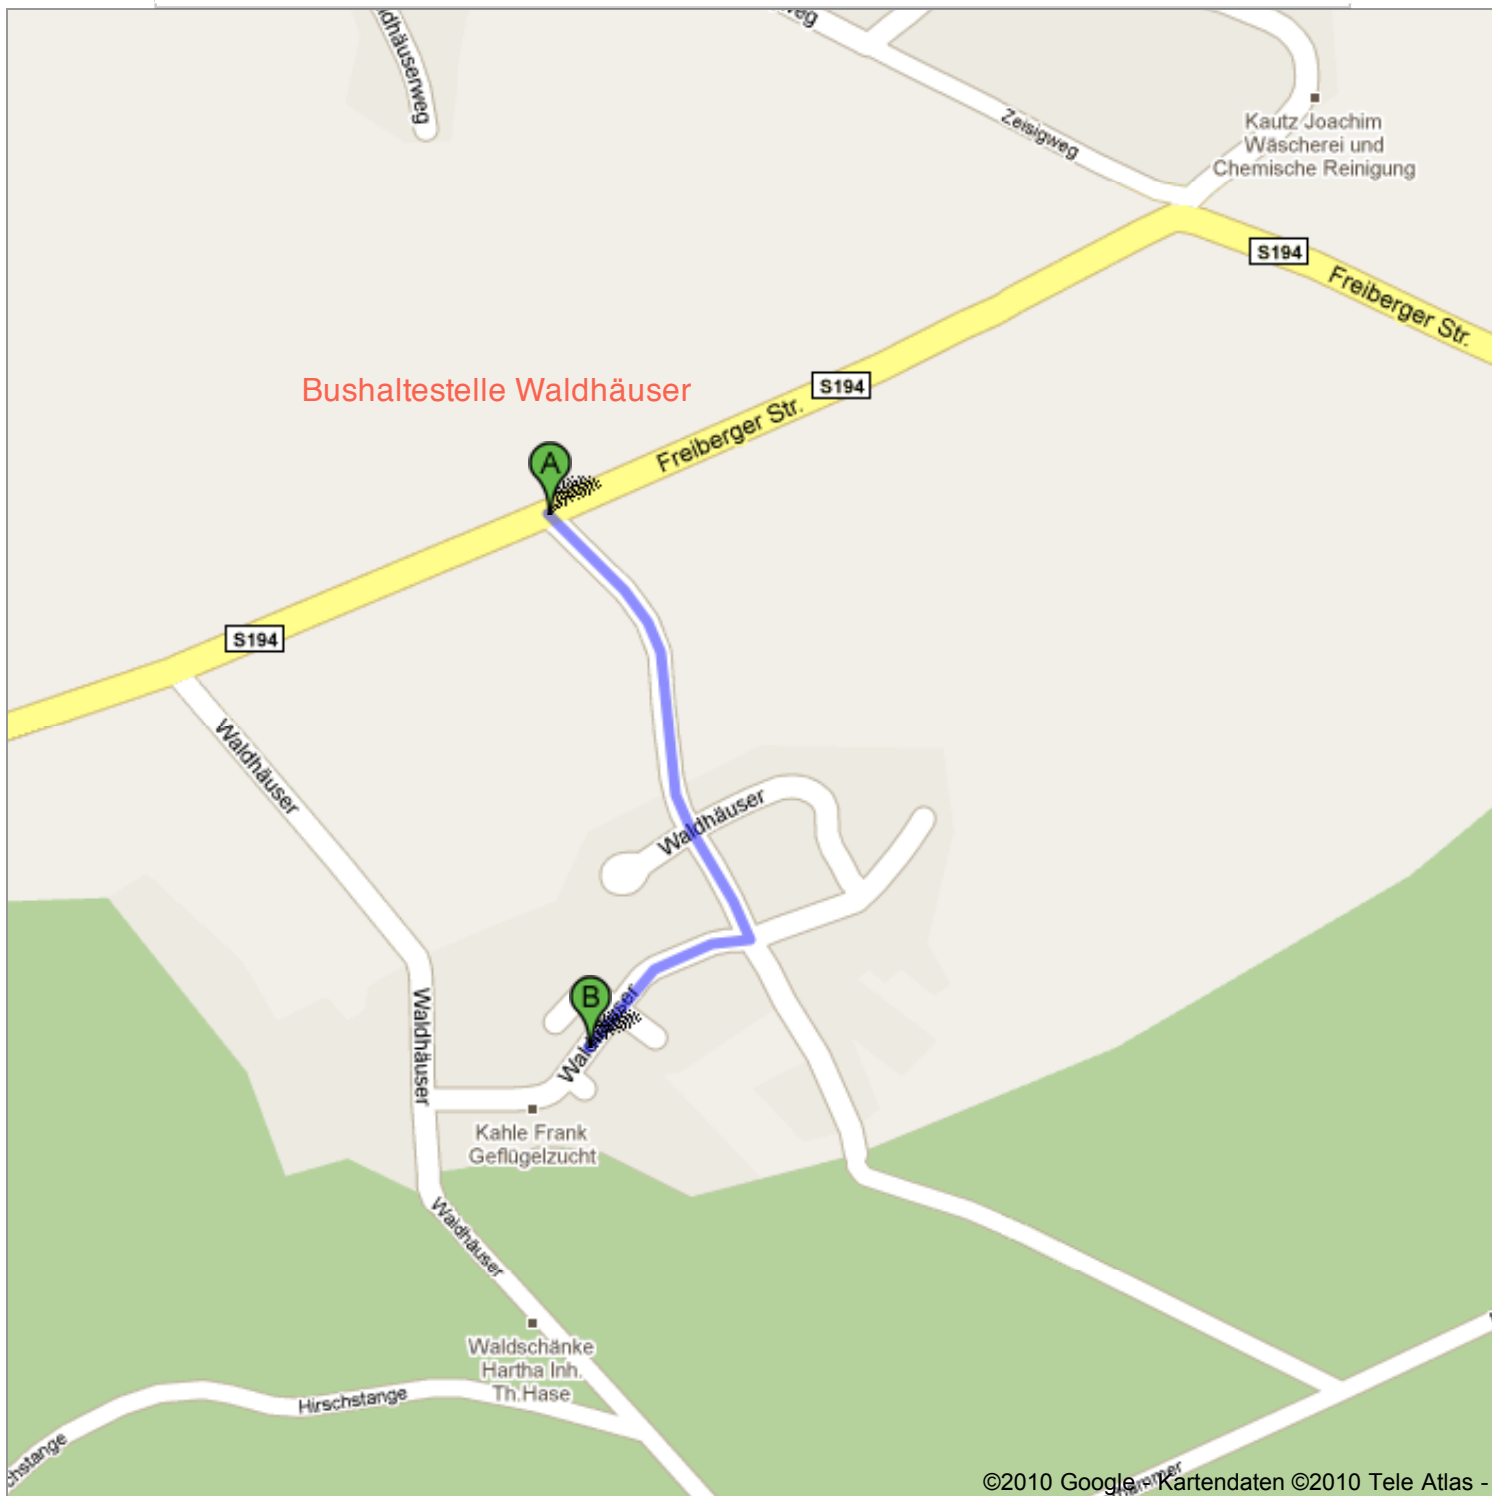

Route nach Waldhäuser 15, 01737 Tharandt
0,5 km – ca. 6 Minuten

 Waldhäuser

-
- | | |
|--|--------------------------------|
| 1. Richtung Südost auf Waldhäuser
Ca. 5 Minuten | 0,3 km weiter
gesamt 0,3 km |
|  2. Nach rechts abbiegen, um auf Waldhäuser zu bleiben
Das Ziel befindet sich rechts
Ca. 2 Minuten | 0,1 km weiter
gesamt 0,5 km |

 Waldhäuser 15, 01737 Tharandt

Diese Route dient nur zu Planungszwecken. Es ist möglich, dass die Verkehrsverhältnisse aufgrund von Baustellen, Verkehr, Wetter oder anderen Ereignissen von den in der Karte dargestellten Suchergebnissen abweichen können. Sie sollten daher Ihre Route entsprechend planen. Sie müssen alle Zeichen oder Hinweise bezüglich Ihrer Route beachten.

Kartendaten ©2010 Tele Atlas